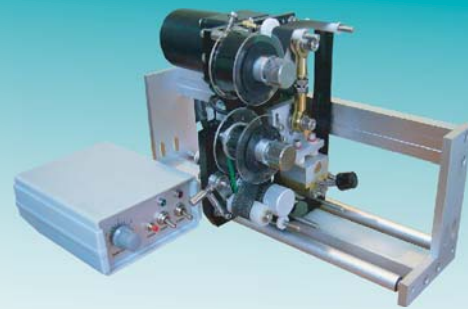

Online Hot Foil Printer

เครื่องพิมพ์ฮอตฟอลด์ออนไลน์

HP-450 Series

HP-450 Series

natec

On-line Hot Foil Printer

เครื่องพิมพ์ฮีตฟอลด์ออนไลน์

- ➔ เหมาะสำหรับติดตั้งกับเครื่องแพ็คกิ้งทั้งแนวตั้ง - แนวนอน
- ➔ ผ้าหมึกพิมพ์ (ฮีตฟอลด์) มีสีดำ สีเหลือง สีขาว สีน้ำเงิน
- ➔ ความยาวผ้าหมึกพิมพ์ 122 เมตร
- ➔ ความกว้างผ้าหมึกพิมพ์ 25 - 35 มิลลิเมตร
- ➔ ความเร็วในการพิมพ์ 120 ชิ้นต่อนาที
- ➔ จำนวนบรรทัดพิมพ์ 2 บรรทัด (3 บรรทัด Option)
- ➔ ความคมการทำงานด้วยกล่องควบคุมไฟฟ้า
- ➔ ตัวอักษรสูง 2, 3 และ 4 มิลลิเมตร
- ➔ พิมพ์ได้บนพื้นผิว กระดาษ พลาสติก หนัง และ อลูมิเนียมฟอยล์
- ➔ ขนาดเครื่อง 280 x 180 x 420 มิลลิเมตร
- ➔ กระแสไฟฟ้า Single Phase 220W/220 V
- ➔ น้ำหนักเครื่อง 10 กิโลกรัม

HP-Series

มอเตอร์ไฟฟ้าขับหัวพิมพ์

Port เชื่อมต่อ

กล่องชุดตัวอักษร

ชุดเก็บม้วนผ้าหมึก

ชุดหัวจับตัวอักษร

กล่องควบคุมการทำงาน

natec