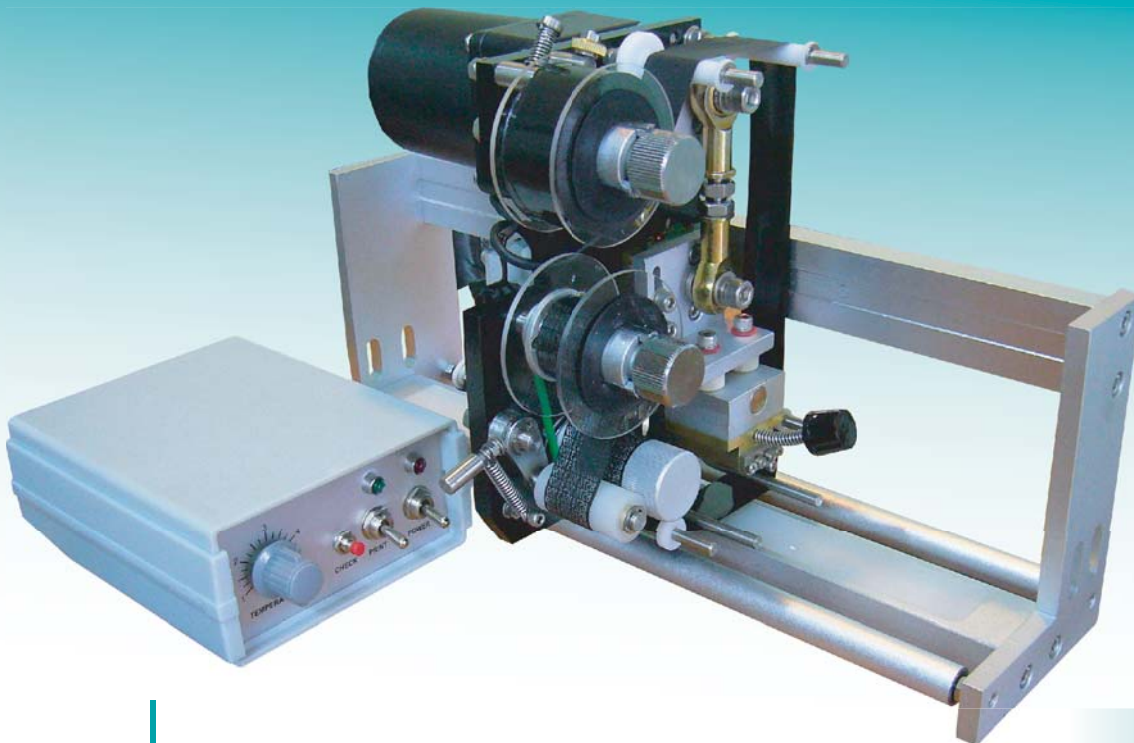

Online Hot Foil Printer

เครื่องพิมพ์ฮอตฟอลด์ออนไลน์

HP-450 Series

HP-450 Series

natec

On-line Hot Foil Printer

เครื่องพิมพ์ฮีตฟอลด์ออนไลน์

- ➔ เหมาะสำหรับติดตั้งกับเครื่องแพ็คกิ้งทั้งแนวตั้ง - แนวนอน
- ➔ ผ้าหมึกพิมพ์ (ฮีตฟอลด์) มีสีดำ สีเหลือง สีขาว สีน้ำเงิน
- ➔ ความยาวผ้าหมึกพิมพ์ 122 เมตร
- ➔ ความกว้างผ้าหมึกพิมพ์ 25 - 35 มิลลิเมตร
- ➔ ความเร็วในการพิมพ์ 120 ชิ้นต่อนาที
- ➔ จำนวนบรรทัดพิมพ์ 2 บรรทัด (3 บรรทัด Option)
- ➔ ความคมการทำงานด้วยกล่องควบคุมไฟฟ้า
- ➔ ตัวอักษรสูง 2, 3 และ 4 มิลลิเมตร
- ➔ พิมพ์ได้บนพื้นผิว กระดาษ พลาสติก หนัง และ อลูมิเนียมฟอยล์
- ➔ ขนาดเครื่อง 280 x 180 x 420 มิลลิเมตร
- ➔ กระแสไฟฟ้า Single Phase 220W/220 V
- ➔ น้ำหนักเครื่อง 10 กิโลกรัม

HP-Series

มอเตอร์ไฟฟ้าขับหัวพิมพ์

Port เชื่อมต่อ

กล่องชุดตัวอักษร

ชุดเก็บม้วนผ้าหมึก

ชุดหัวจับตัวอักษร

กล่องควบคุมการทำงาน

natec